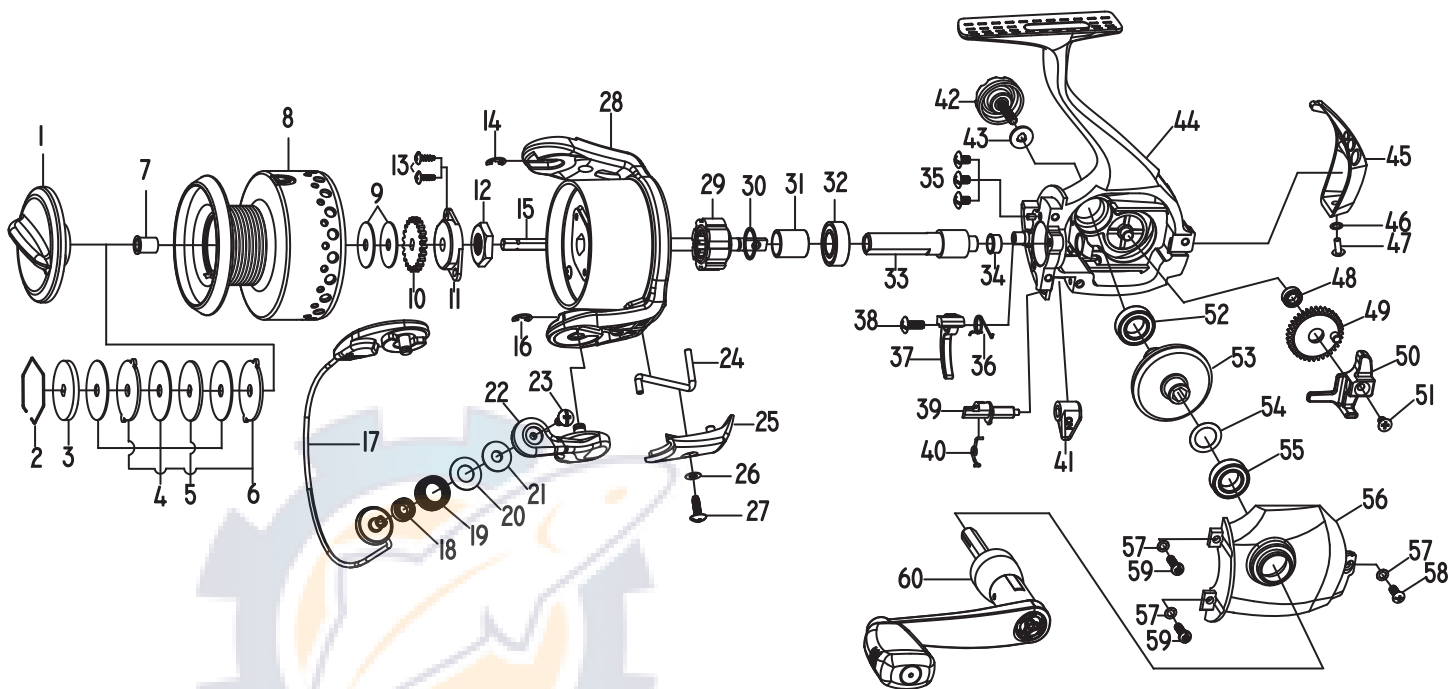

## Kinetic - KT30PTi & KT40PTi

KEY No.	DESCRIPTION	CT30PTi	CT40PTi	KT30PTi	KT40PTi
1	DRAG KNOB ASSEMBLY	SQ332-01	TQ332-01	SQ332-03	TQ332-03
2	DRAG RETAINER	RQ038-01	RQ038-01	RQ038-01	RQ038-01
3	DRAG WASHER "D"	SQ080-01	SQ080-01	SQ080-01	SQ080-01
4	DRAG WASHER "B"	RQ033-01	RQ033-01	RQ033-01	RQ033-01
5	DRAG WASHER "D"	RQ080-01	RQ080-01	RQ080-01	RQ080-01
6	DRAG WASHER "A"	RQ081-01	RQ081-01	RQ081-01	RQ081-01
7	SPOOL SLEEVE	SQ160-01	TQ160-01	SQ160-01	TQ160-01
8	SPOOL ASSEMBLY	SQ321-52	TQ321-52	SQ321-51	TQ321-51
9	SPOOL WASHER	RQ030-01	RQ030-01	RQ030-01	RQ030-01
10	CLICK GEAR	RQ037-01	RQ037-01	RQ037-01	RQ037-01
11	MAIN SHAFT BUSHING	SQ214-01	SQ214-01	SQ214-01	SQ214-01
12	ROTOR NUT	TH006-01	TH006-01	TH006-01	TH006-01
13	ROTOR NUT LOCK SCREW	RQ094-01	RQ094-01	RQ094-01	RQ094-01
14	E-CLIP	GH034-01	GH034-01	GH034-01	GH034-01
15	MAIN SHAFT	SQ015-01	TQ015-01	SQ015-01	TQ015-01
16	E-CLIP	GH034-01	GH034-01	GH034-01	GH034-01
17	BAIL ASSEMBLY	SQ347-51	TQ347-51	SQ347-51	TQ347-51
18	LINE ROLLER BEARING	GH202-01	GH202-01	GH202-01	GH202-01
19	LINE ROLLER	CH004-01	CH004-01	CH004-01	CH004-01
20	LINE ROLLER WASHER	DH102-01	DH102-01	DH102-01	DH102-01
21	LINE ROLLER COLLAR	CH102-01	CH102-01	CH102-01	CH102-01
22	ARM LEVER ASSEMBLY	SQ307-01	SQ307-01	SQ307-03	SQ307-03
23	LINE SLIDER SCREW	AQ108-07	AQ108-07	AQ108-07	AQ108-07
24	KICK LEVER	SQ019-01	TQ019-01	SQ019-01	TQ019-01
25	ARM LEVER COVER	SQ087-01	TQ087-01	SQ087-01	TQ087-01
26	ARM LEVER COVER WASHER	SQ142-01	SQ142-01	SQ142-01	SQ142-01
27	ARM LEVER COVER SCREW	GU077-15	GU077-15	GU077-15	GU077-15
28	ROTOR ASSEMBLY	SQ309-52	TQ309-52	SQ309-51	TQ309-51
29	CLUTCH ASSEMBLY	SQ360-01	SQ360-01	SQ360-01	SQ360-01
30	CLUTCH WASHER	RQ167-01	RQ167-01	RQ167-01	RQ167-01